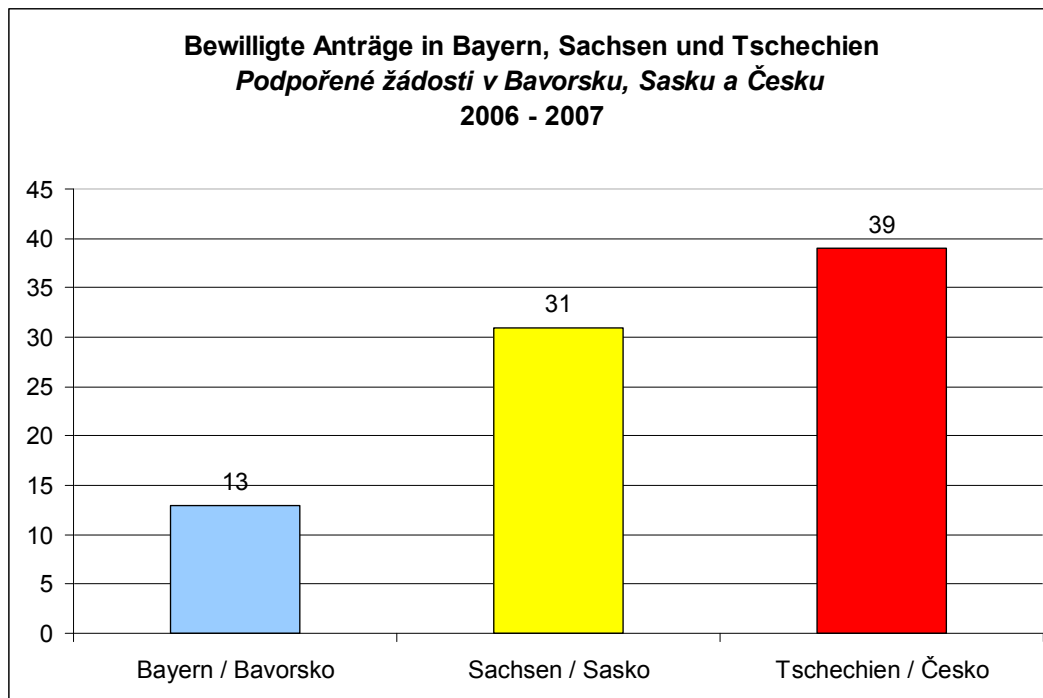

Im Rahmen des Förderprogramms „Von klein auf – Odmalička“ konnten in den Jahren 2006 – 2008 aus Mitteln der **Robert Bosch Stiftung** insgesamt 83 deutsche und tschechische Anträge auf Förderung grenzüberschreitender Projekte im Vorschulbereich bewilligt werden. Die Förderung in Höhe von insgesamt **30.332 Euro** ging überwiegend an Kindertagesstätten, die regelmäßige Begegnungen für deutsche und tschechische Kinder im Alter unter 6 Jahren anbieten.

Von März 2006 bis April 2008 wurden im Rahmen des Förderprogramms „Von klein auf – Odmalička“ Projekte in **mehr als 60 deutschen und tschechischen Kindertagesstätten und Mütterzentren** gefördert.

Zahlenmäßige Ergebnisse des zweijährigen Förderprogramms:

- **32 deutsch-tschechische Partnerschaften** im Vorschulbereich
- davon **15 neue Partnerschaften**, die durch das Projekt „Von klein auf – Odmalička“ in den Jahren 2006 – 2007 initiiert wurden
- Begegnungen von **2.778 deutschen und tschechischen Kindern**
- und **871 Erzieherinnen und Eltern**
- an insgesamt **298 Begegnungstagen**